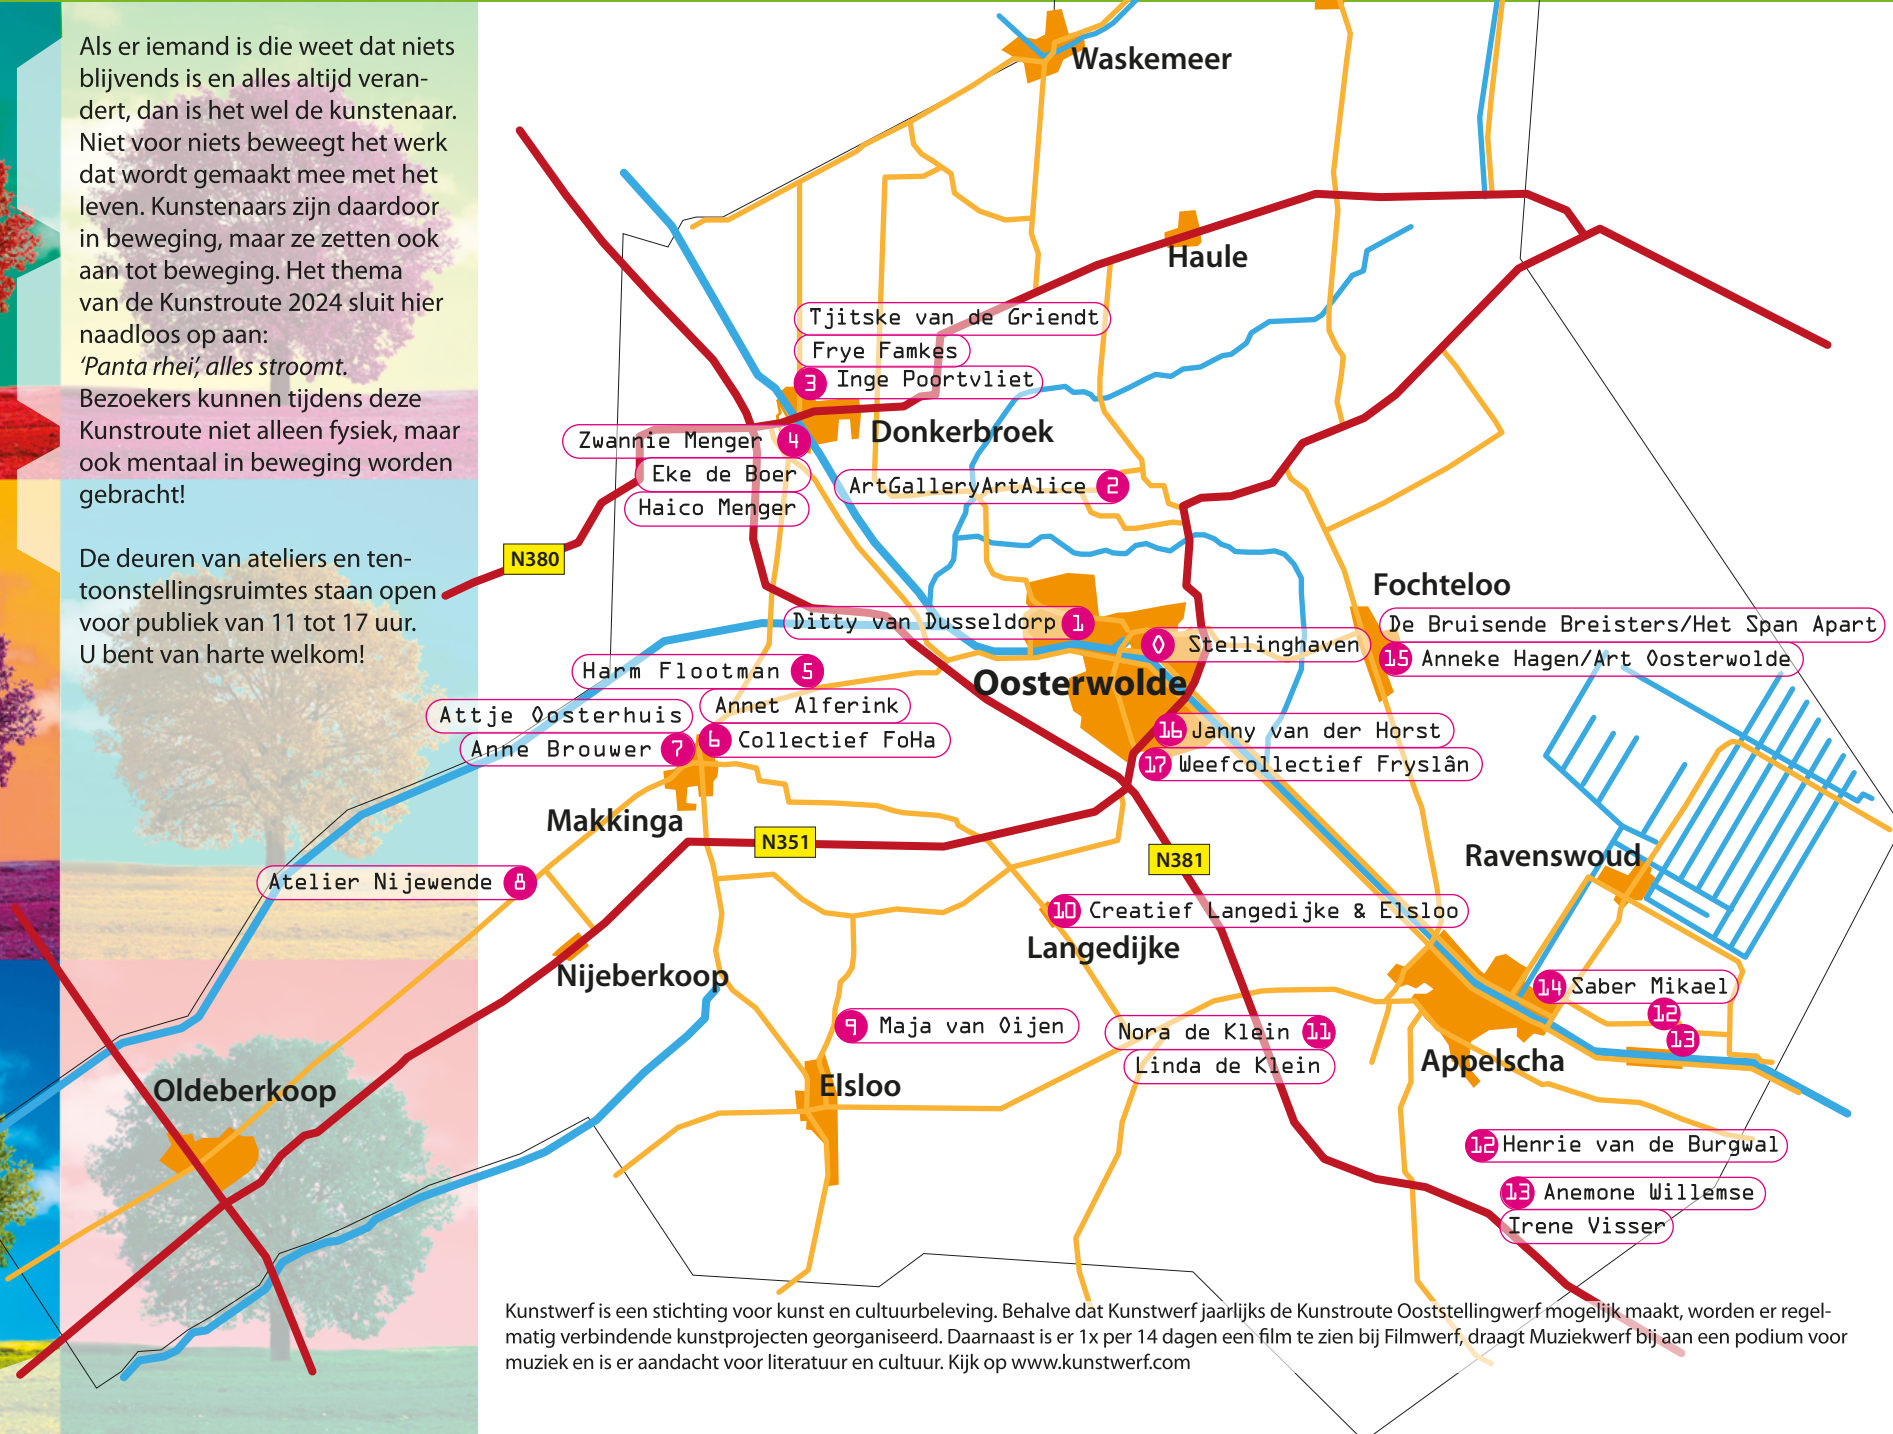

Kunstroute Ooststellingwerf

7 & 8 september 2024

Als er iemand is die weet dat niets blijvends is en alles altijd verandert, dan is het wel de kunstenaar. Niet voor niets beweegt het werk dat wordt gemaakt mee met het leven. Kunstenaars zijn daardoor in beweging, maar ze zetten ook aan tot beweging. Het thema van de Kunstroute 2024 sluit hier naadloos op aan:

'Panta rhei', alles stroomt.

Bezoekers kunnen tijdens deze Kunstroute niet alleen fysiek, maar ook mentaal in beweging worden gebracht!

De deuren van ateliers en tentoonstellingsruimtes staan open voor publiek van 11 tot 17 uur. U bent van harte welkom!

Kunstwerf is een stichting voor kunst en cultuurbeleving. Behalve dat Kunstwerf jaarlijks de Kunstroute Ooststellingwerf mogelijk maakt, worden er regelmatig verbindende kunstprojecten georganiseerd. Daarnaast is er 1x per 14 dagen een film te zien bij Filmwerf, draagt Muziekwerf bij aan een podium voor muziek en is er aandacht voor literatuur en cultuur. Kijk op www.kunstwerf.com